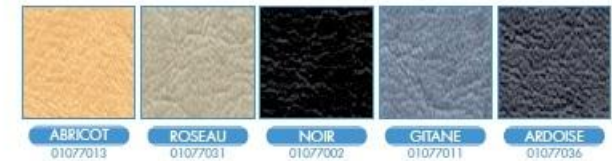

NUANCIERS

DIABOLO CLUB M1

GINGKO M1

NUANCIERS

URBAN M1

SIRIUS M1

(COLORIS la table Gynéco SALOUEL) TISSU

CUIR

(COLORIS POUR FAUTEUIL DIRECTOR) TISSU