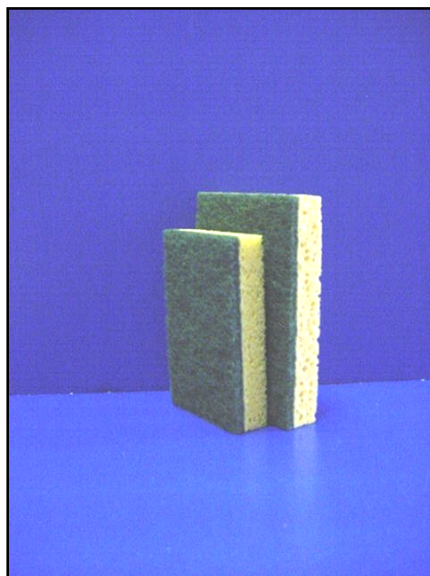

TAMPON VERT/EPONGE VEGETALE x 10 “Appel d’offre”

Composition : Abrasif : Fibre nylon, résine thermodurcissable, minéral oxyde d’aluminium, pigment
Eponge : cellulose régénérée, renforcée par des fibres naturelles, ammonium quaternaire, chlorure de magnésium, eau

Domaine d’application : tous types d’essuyage et de récurage (vert=usage courant)

Caractéristiques produit : un côté abrasif pour les récurages courants, un côté éponge pour essuyer, absorber

Conseils d’utilisation : Bien rincer avant le premier usage