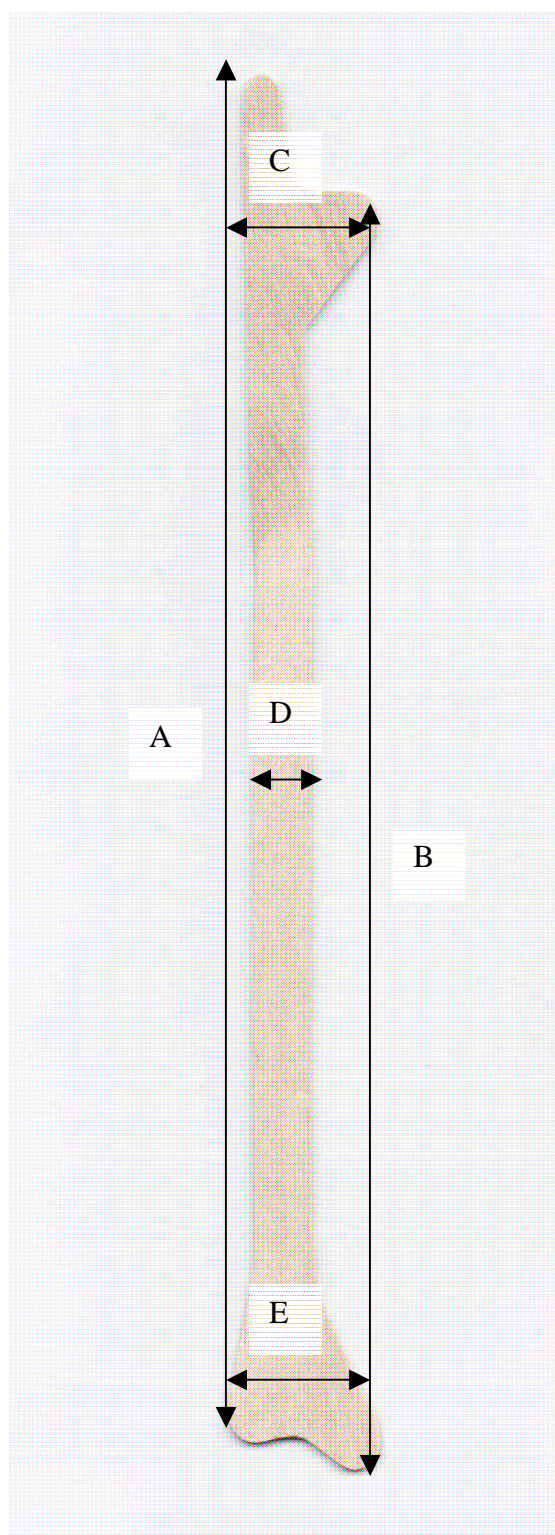

<i>Description générale</i>	Spatule gynécologique en bois de type d'Ayres pour les prélèvements gynécologiques, non stérile, a usage unique.	
<i>Pièces jointes</i>	Oui	Photo
<i>Référence lot</i>	Non	
<i>Dispositif raccordé</i>	Non	
<i>Dispositif Usage Unique</i>	Oui	Unipersonnel
<i>Dispositif stérile</i>	Non	
<i>Stérilisation</i>	Oui	A l'oxyde d'éthylène ou Autoclave
<i>Autoclavable</i>	Oui	
<i>Nettoyage</i>	Non	Dispositif à usage unique ne peut pas être nettoyé.
<i>Substance impropre</i>	Produit attaquant le bois naturel	
<i>Pièces constitutives</i>	Non	
<i>Matières</i>	En bouleau avec enduction de cire en part par million, non toxique, séchage 10% d'humidité.	
<i>Contient du latex</i>	Non	
<i>Etiquetage</i>	Oui	Référence du produit et désignation sur la boite, nom, quantité, origine, et CE, lot, logo usage unique.
<i>Emballage</i>	Oui	Sous boite de 200 pièces
<i>Stockage particulier</i>	Oui	Au sec dans un endroit propre
<i>Durée d'utilisation</i>	Moyenne	
<i>Marquage sur le DM</i>	Non	
<i>Références + extensions</i>	25 107 00	
<i>Désignation</i>	Spatules	
<i>Dimensions Lo x La x H (mm)+- 3mm</i>	Voir schéma p2	
<i>Epaisseur (mm)</i>	1.0	
<i>Poids +- 1% (g)</i>	1,4g (308g pour une boite de 200 pièces)	
<i>Couleur</i>	Naturel bois blanc	
<i>Resistance température (°C)</i>	Max = + 40 Min = -10	
<i>Utilisation</i>	Dispositif permettant les prélèvements gynécologiques	
<i>Mode d'emploi</i>	Prendre une spatule et effectuer un prélèvement gynécologique.	
<i>Précaution d'emploi et/ou avertissement usage unique</i>	Vérifier la propreté de la spatule	
<i>Recyclage</i>	Oui	
<i>Récupération</i>	Dans des bacs de déchets médicaux.	
<i>DEEE/REACH</i>	Non/Non	
<i>Phtalates/PVC</i>	Non/Non	
<i>Rohrs</i>	Non	
<i>Données de sécurité</i>	Phrases R = Nul Combinaison de phrases = Nul	

A= 17.4cm

B= 16.3cm

C= 1.6cm

D= 0.7cm

E= 1.8cm