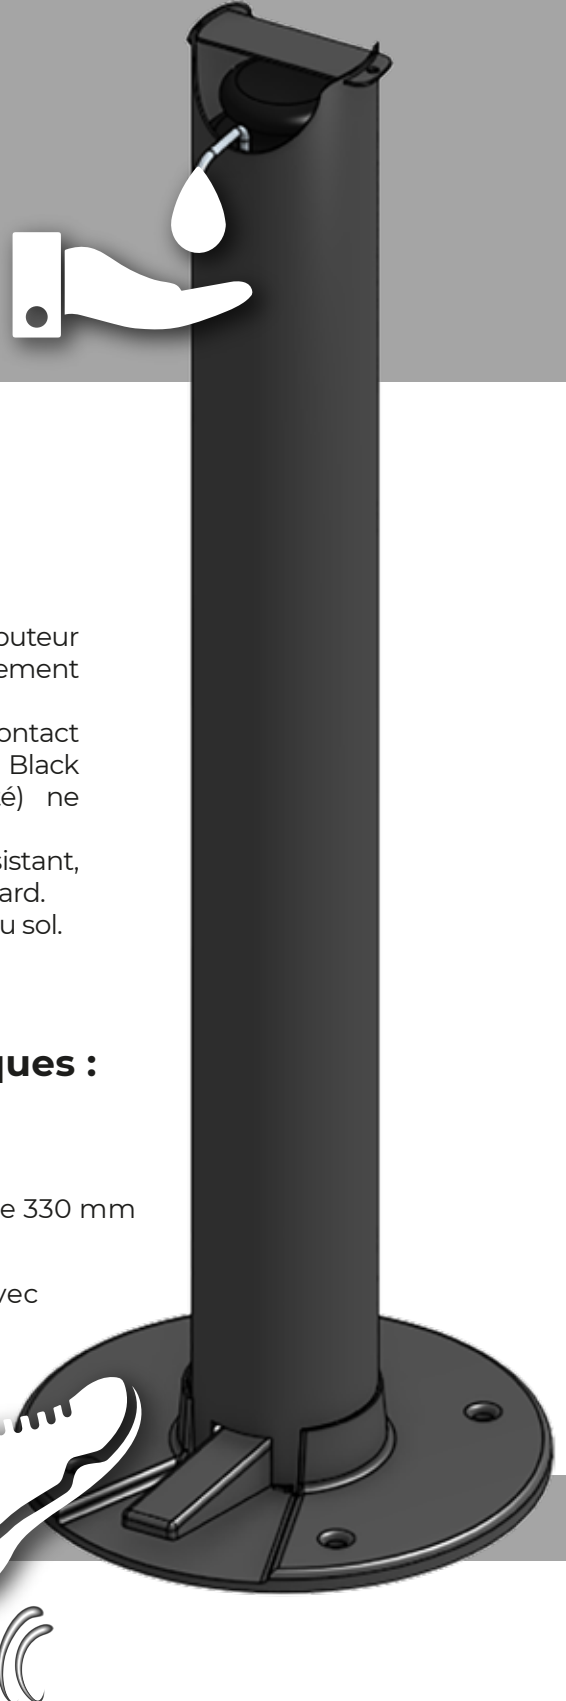

ILONA

DISTRIBUTEUR UNIVERSEL ANTI-VOL
DÉSINFECTION DES MAINS
COMMANDE À PIED

(R) (C) MODÈLE DÉPOSÉ ET BREVETÉ

- ✓ Sans contact manuel
- ✓ Adapté à toutes les bouteilles
- ✓ 100% mécanique
- ✓ Aucune installation
- ✓ Durable et robuste

BLACK EDITION

Made in France

Conçu et fabriqué en France, ce distributeur en alu thermolaqué est totalement mécanique.

Sa commande à pied supprime tout contact des mains avec le support. ILONA Black Edition (modèle déposé et breveté) ne nécessite aucune installation.

Autostable, anti-vandalisme et très résistant, il s'adapte à toutes les bouteilles standard. La station peut également être fixée au sol.

Caractéristiques techniques :

Alu thermolaqué
Hauteur : 1000 mm
Diamètre : 114 mm
Platine polyamide renforcé diamètre 330 mm
Levier à pied, pression légère

Adaptable à toutes les bouteilles avec poussoir
Diamètre max 110 mm
Hauteur max : 300 mm